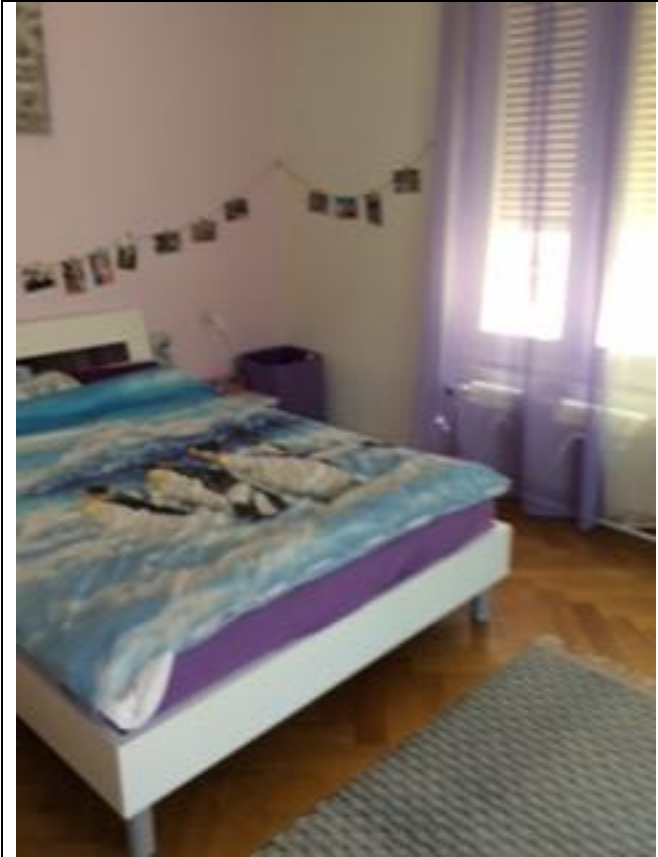

Colocation de 3 étudiantes – appartement 1<sup>er</sup> étage sud – Av. Mercier-de-Molin 3 – 3960 SIERRE

Propriétaire : Andrée Zufferey – 027 456 4854

Appartement situé au centre-ville, à 6 minutes à pied de la HES

**ENTREE – BALCON**

**CHAMBRE 1 – Loyer mensuel : CHF 560. --**

**CHAMBRE 2 - Loyer mensuel : CHF 540. --**

**CHAMBRE 3 - Loyer mensuel : CHF 580. --**