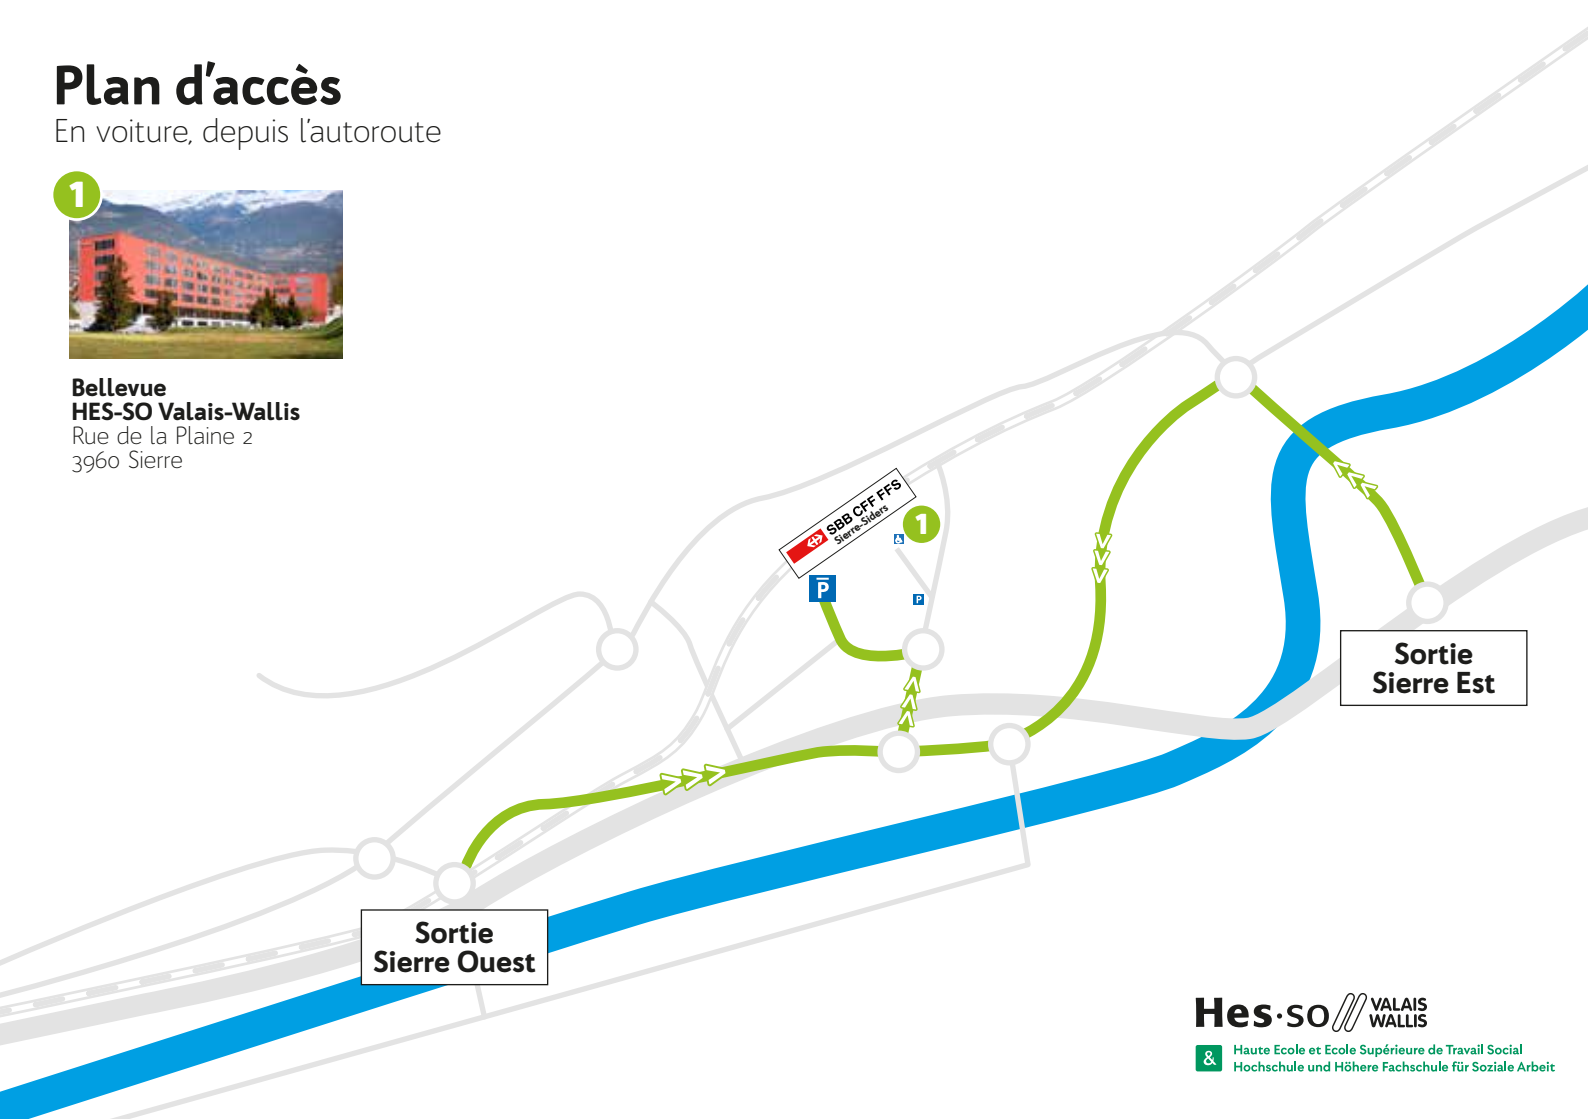

Plan d'accès

A pied, depuis la gare

 **SBB CFF FFS**
Sierre-Siders

Bellevue
HES-SO Valais-Wallis
Rue de la Plaine 2
3960 Sierre

Route de la Plaine

Hes·so  **VALAIS WALLIS**

Haute Ecole et Ecole Supérieure de Travail Social
Hochschule und Höhere Fachschule für Soziale Arbeit

Plan d'accès

En voiture, depuis l'autoroute

1

Bellevue
HES-SO Valais-Wallis
Rue de la Plaine 2
3960 Sierre

Hes·so VALAIS WALLIS

& Haute Ecole et Ecole Supérieure de Travail Social
Hochschule und Höhere Fachschule für Soziale Arbeit