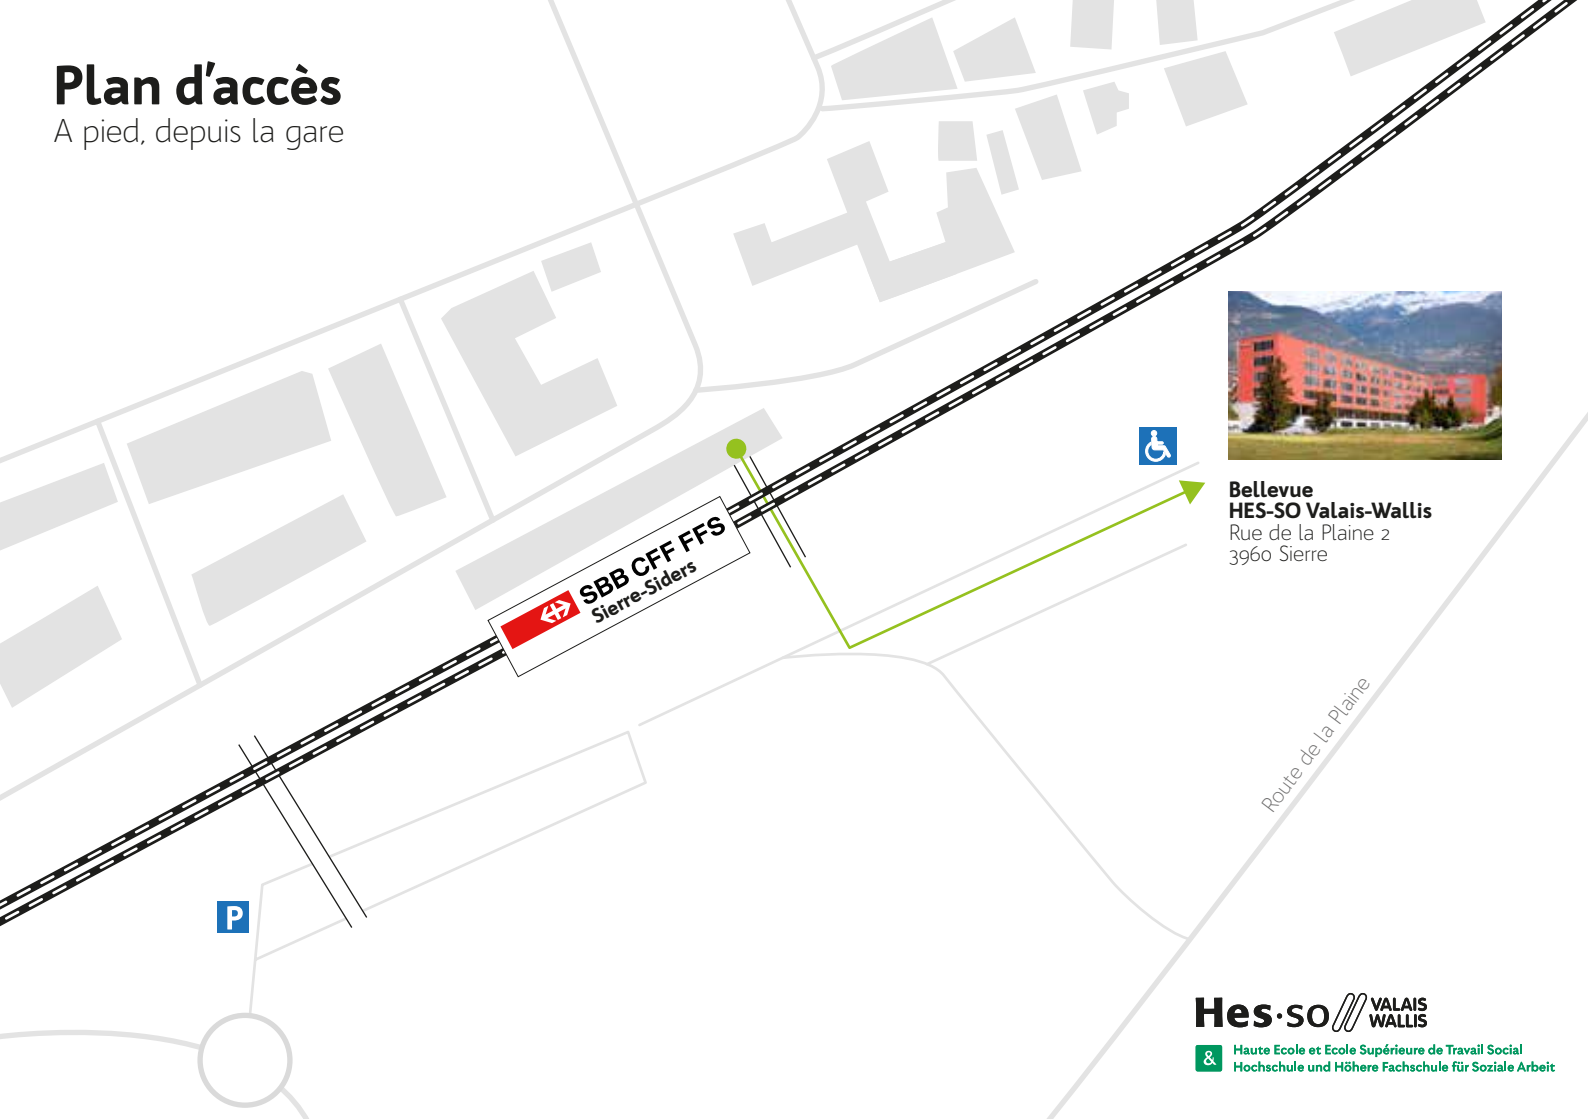

Plan d'accès

A pied, depuis la gare

SBB CFF FFS
Sierre-Siders